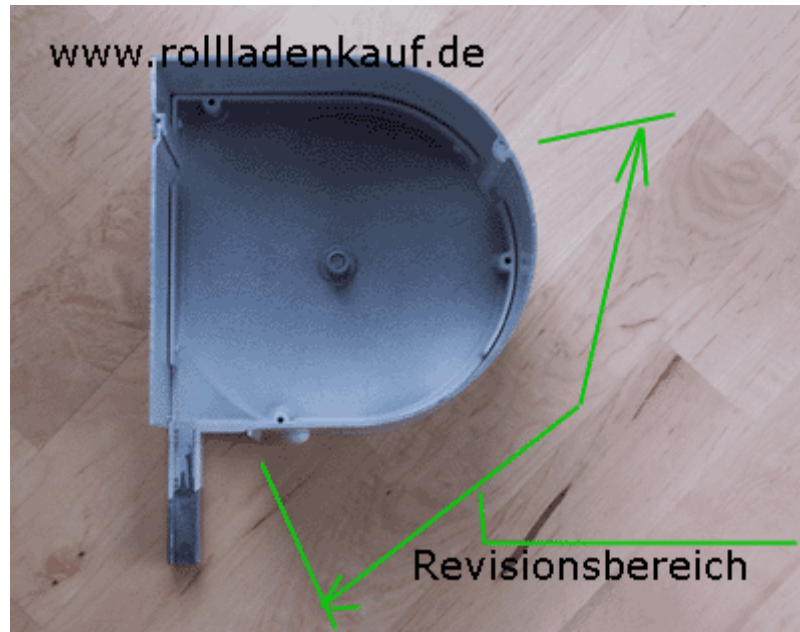

Querschnitte unserer Sonderkästen.

Oval, der grün gekennzeichnete Bereich ist der Eingriffsbereich. Diese Blende wird komplett abgenommen. Eignet sich nicht für die Unterputzmontage, oder ist nur teilweise einputzbar.

Der Kasten ist bei integrierbaren Modellen ist komplett einputzbar, der Serviceeingriff befindet sich unterhalb des Kastens. Die Herstellung ist sehr aufwendig und es werden besondere Materialeigenschaften benötigt. Darum sind diese Kästen preisintensiver.