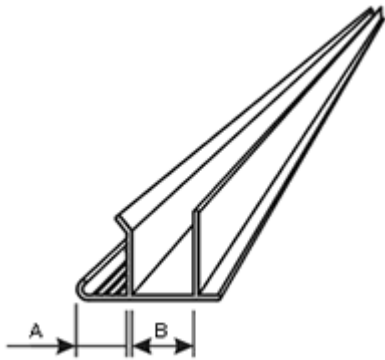

### Revisionsklappe des Unterputzkastens SP 90

m

Farbe	A
x=00 unlackiert	82
x=02 weiß	100
x=03 grau	109
x=08 dunkelbraun	134
x=09 braun	

SPS

Putzschiene für Unterputzkasten SP 90

m

Farbe	A	B
x=00 unlackiert	15	15