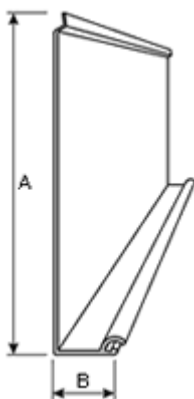

SP90 PZ

Vorderelement des Unterputzkastens SP 90

m

Farbe	A	B
x=00 unlackiert	127	25.5
x=02 weiß	155	28.5
x=03 grau	171	37.3
x=08 dunkelbraun	195	37.3
x=09 braun		

/x -Wählen Sie die Farbe;

SP90 PR

Revisionsklappe des Unterputzkastens SP 90

m