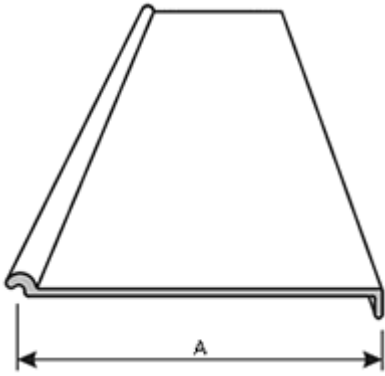

Farbe	A
x=00 unlackiert	82
x=02 weiß	100
x=03 grau	109
x=08 dunkelbraun	134
x=09 braun	

SPS

Putzschiene für Unterputzkasten SP 90

m