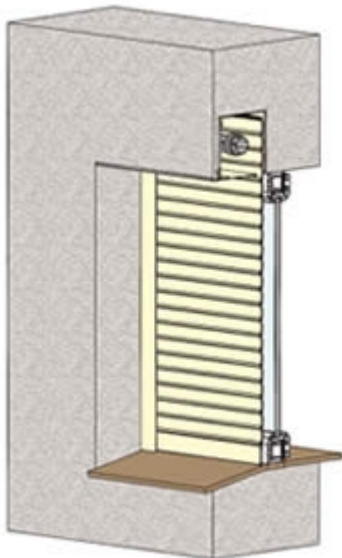

## System UPint

Im Rücksicht auf unsere Kunden, die ein modernes wie auch energiesparens Haus bauen möchten hat unsere Firma ein neues UPint System eingeführt.. Der Vorbaurollladen ist ein Element, das bauseitig eingeplant wird. Durch die Möglichkeit den Kasten zu verputzen wird er unsichtbar, die anderen Teile wie Revisionsklappe und Führungsschiene können zur Fensterfarbe angepasst werden. Dank Elementen, die Unterputz montiert werden bleibt der Wärmeverlust bis zum Minimum reduziert.

Farbe	A	B	Rollladenhöhe
x=01 silber	128	125	Bis 1200
x=02 weiß	139	137	Bis 1600
x=03 grau	153	150	Bis 2000
x=05 hellbeige	167	165	Bis 2400
x=08 dunkelbraun	183	180	Bis 2800
x=09 braun	207	205	3800